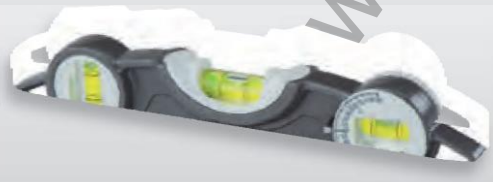

**Нивелир Stanley алуминиев с магнит 1800 мм, 0.5 мм/м,
Classic**

Ташев-Галвинг ООД
www.tashev-galving.com

STANLEY® КЛАСИЧЕСКИ НИВЕЛИР

STANLEY

- Оптично увеличение за по-лесно разчитане на централната либела
- прецизност на либелата: 0,5mm/m
- Нов дизайн на формата на корпуса
- Големи странични тръбни либели
- Меки странични тапи от двата края, удароустойчиви
- По-ергономичен
- Лесен за почистване след употреба

STANLEY	l	☒	☒	☒
STHT1-43102	400 mm, 2 либели	-	10	3253561431029
STHT1-43103	600 mm, 2 либели	-	10	3253561431036
STHT1-43104	800 mm, 2 либели	-	10	3253561431043
STHT1-43105	1000 mm, 3 либели	-	10	3253561431050
STHT1-43106	1200 mm, 3 либели	-	10	3253561431067
STHT1-43107	1500 mm, 3 либели	-	6	3253561431074
STHT1-43108	1800 mm, 3 либели	-	6	3253561431081
STHT1-43109	2000 mm, 3 либели	-	6	3253561431098
STHT1-43110	400 mm, 2 либели (магнитен)	-	10	3253561431104
STHT1-43111	600 mm, 2 либели (магнитен)	-	10	3253561431111
STHT1-43112	800 mm, 2 либели (магнитен)	-	10	3253561431128
STHT1-43113	1000 mm, 3 либели (магнитен)	-	10	3253561431132
STHT1-43114	1200 mm, 3 либели (магнитен)	-	10	3253561431142
STHT1-43115	1500 mm, 3 либели (магнитен)	-	6	3253561431159
STHT1-43116	1800 mm, 3 либели (магнитен)	-	6	3253561431166
STHT1-43117	2000 mm, 3 либели (магнитен)	-	6	3253561431173

MASON VOX НИВЕЛИР ЗА ЗИДАРИ

STANLEY

- Алюминиев корпус
- Възможност за хоризонтално и вертикално нивелиране
- Черна ABS пластмасова дръжка
- Прецизност +/- 1 mm/m

STANLEY	l	☒	☒	☒
1-42-322	1500 mm	-	30	3253561423222
1-42-323	2000 mm	-	30	3253561423239
0-42-323	2000 mm	X	5	3253560423230

FatMax® TORPEDO НИВЕЛИР МАГNETИЧЕН

STANLEY

FatMax

- Силидни блокови либели, допринасят за най-добрата в своя клас прецизност +/-0,5 mm/m
- Либелата е увеличена с 20% и позволява по добра видимост от всички страни
- Редки земни магнити, които са два пъти по мощни от стандартните са вградени в нивелира за стабилност
- 10годишна гаранция за прецизност